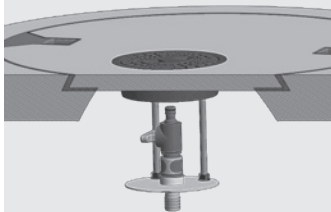

## Saugschlauch-Set 15 m

 Webcode **M3099**

Das Saugschlauch-Set verbindet die schwimmende Entnahme in der Zisterne mit der Systemsteuerung Tano L im Haus. Der lebensmitteltaugliche Saugschlauch, PVC-weich, ist mit einer Stahlspirale verstärkt.

## Schwimmende Entnahme

Schwimmende Entnahme zum Ansaugen des stets saubersten Wassers aus dem Regenwasserauffangbehälter

- 1 x Rückschlagventil 1"
- 1 x PE-Kugel 150 mm
- 1 x Seiher
- 1 x Messing-Schlauchverbindung
- 1 x Saugschlauch

## Schachtabdeckung, mit Einsatzdeckel

Bestell- Nummer	Ausführung	Ø mm	Klasse	Prüf- kraft kN	Deckel- gewicht kg	Gesamt- gewicht kg
201677	begehbar	600	A	15	40	82